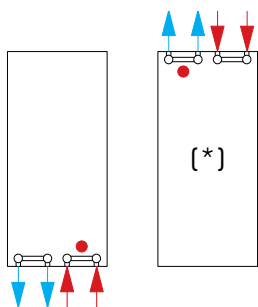

AANSLUITMOGELIJKHEDEN VERTICAL GALVA · VERTEX

Weergave: voorzijde radiator

Types 10 / 11 / 20 / 21 / 22

Types 20 / 21 / 22

● Doorstromingsvergrendeling

(*) Bij deze aansluitmogelijkheden dienen zowel de aanvoer als retour ontluikt te worden.
 Bovenaansluiting toegelaten mits een temperatuurverschil tussen aanvoer en retour van maximum 20°C.