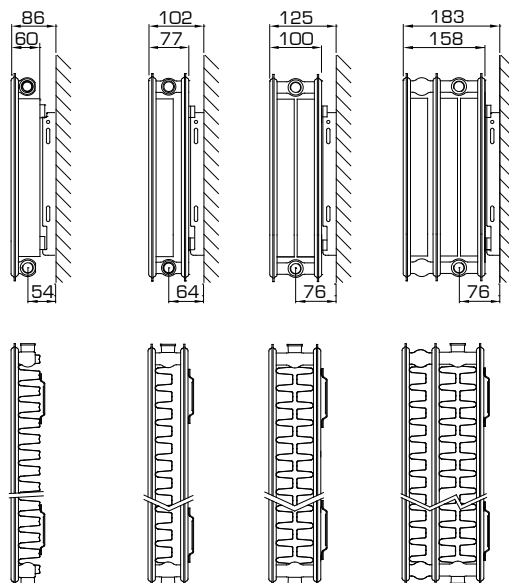

Type overzicht

Rekenfactor per
meter radiatorlengte
bij 75/65/20°C
volgens EN442

Karakteristieke
vergelijking:

$$\Phi = K_M \times \Delta T^n$$

Hoogte		Type 11	Type 21	Type 22	Type 33	Hartaafstand
300	W	517	776	1.012	1.418	250
	kg	8,38	13,71	15,90	23,80	
	l	1,89	3,70	3,70	5,40	
	m²	2,09	2,44	3,51	5,26	
	n	1,31	1,33	1,33	1,32	
400	W	687	1.000	1.281	1.805	350
	kg	11,68	18,78	21,83	32,67	
	l	2,34	4,67	4,67	6,87	
	m²	2,95	3,37	4,92	7,38	
	n	1,31	1,33	1,33	1,33	
500	W	848	1.210	1.535	2.169	450
	kg	14,99	23,84	27,77	41,53	
	l	2,80	5,63	5,63	8,33	
	m²	3,80	4,31	6,33	9,49	
	n	1,30	1,33	1,33	1,34	
600	W	1.000	1.409	1.778	2.514	550
	kg	18,30	28,90	33,70	50,40	
	l	3,25	6,60	6,60	9,80	
	m²	4,66	5,24	7,74	11,61	
	n	1,29	1,33	1,33	1,35	
700	W	1.142	1.597	2.011	2.841	650
	kg	21,33	33,50	39,13	58,47	
	l	3,77	7,63	7,63	11,37	
	m²	5,51	6,18	9,15	13,72	
	n	1,29	1,34	1,34	1,35	
900	W	1.397	1.941	2.453	3.448	850
	kg	27,40	42,70	50,00	74,60	
	l	4,80	9,70	9,70	14,50	
	m²	7,22	8,05	11,97	17,96	
	n	1,29	1,36	1,35	1,37	

W=afgifte per meter / kg=gewicht per meter / l=waterinhoud per meter / m²=oppervlakte per meter / n=exponent
De producent behoudt het voorrecht productwijzigingen door te voeren zonder voorafgaande kennisgeving.