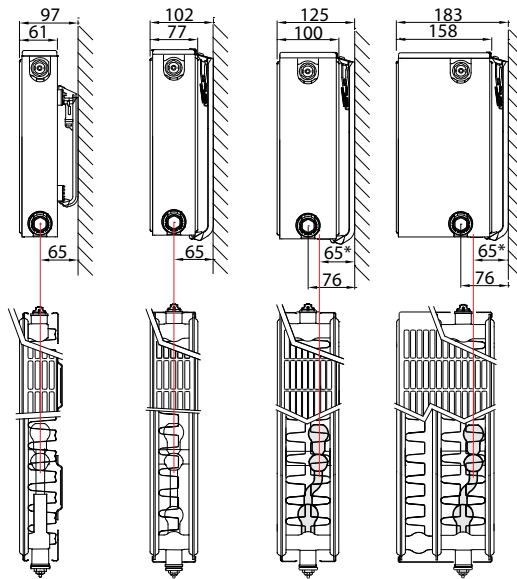

2018

Type overzicht

Rekenfactor per
meter radiatorlengte
bij 75/65/20°C
volgens EN442

Karakteristieke
vergelijking:

$$\Phi = K_M \times \Delta T^n$$

* enkel bij middenaansluiting

Hoogte		Type 11	Type 21	Type 22	Type 33	Hartafstand
300	W	509	745	982	1.349	250
	kg	9,31	14,29	16,80	25,20	
	l	1,89	3,70	3,70	5,40	
	m ²	2,09	2,44	3,51	5,26	
	n	1,32	1,33	1,33	1,31	
400	W	676	954	1.245	1.711	350
	kg	12,78	19,46	22,87	34,30	
	l	2,34	4,67	4,67	6,87	
	m ²	2,95	3,37	4,92	7,38	
	n	1,31	1,33	1,33	1,32	
500	W	833	1.153	1.494	2.056	450
	kg	16,24	24,63	28,93	43,40	
	l	2,80	5,63	5,63	8,33	
	m ²	3,80	4,31	6,33	9,49	
	n	1,30	1,34	1,33	1,32	
600	W	980	1.345	1.732	2.389	550
	kg	19,70	29,80	35,00	52,50	
	l	3,25	6,60	6,60	9,80	
	m ²	4,66	5,24	7,74	11,61	
	n	1,29	1,34	1,33	1,32	
700	W	1.117	1.530	1.961	2.712	650
	kg	22,90	34,50	40,53	60,77	
	l	3,77	7,63	7,63	11,37	
	m ²	5,51	6,18	9,15	13,72	
	n	1,29	1,34	1,34	1,34	
900	W	1.360	1.883	2.395	3.334	850
	kg	29,30	43,90	51,60	77,30	
	l	4,80	9,70	9,70	14,50	
	m ²	7,22	8,05	11,97	17,96	
	n	1,29	1,34	1,35	1,37	