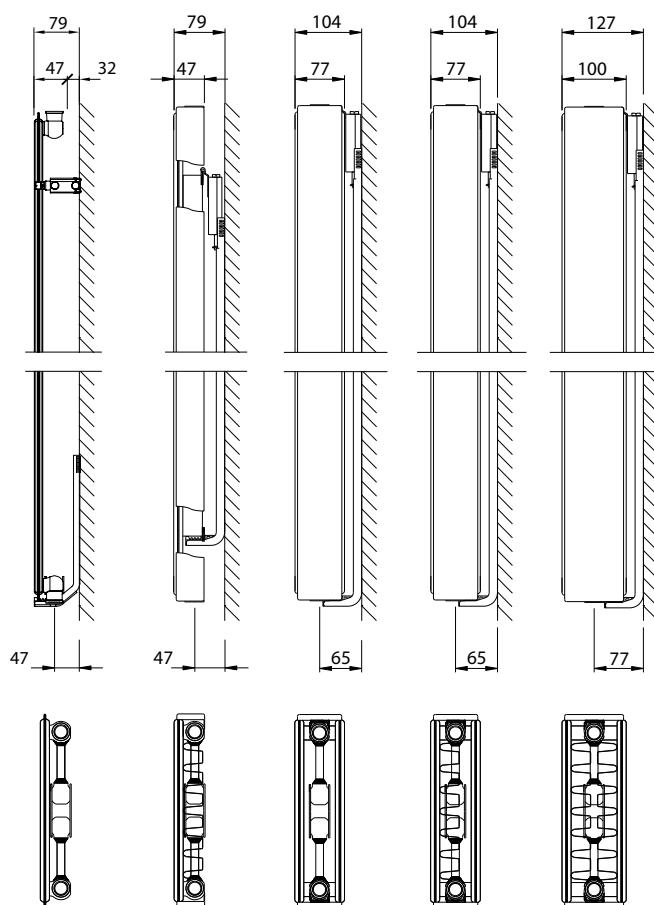

Type overzicht

Rekenfactor per
meter radiatorlengte
bij 75/65/20°C
volgens EN442

Karakteristieke
vergelijking:

$$\Phi = K_M \times \Delta T^n$$

Hoogte		Type 10	Type 11	Type 20	Type 21	Type 22	Hoogte
1600	W	1.677	2.157	2.592	3.030	3.630	1600
	kg	30,90	42,90	63,30	71,70	80,70	
	l	7,20	7,20	14,40	14,10	14,10	
	m²	3,67	9,40	7,33	12,66	28,99	
	n	1,27	1,34	1,32	1,32	1,33	
1800	W	1.863	2.379	2.865	3.330	3.960	1800
	kg	34,50	48,30	71,10	80,10	88,80	
	l	8,40	8,40	16,20	16,50	16,20	
	m²	4,13	9,86	8,25	13,58	29,90	
	n	1,29	1,33	1,31	1,33	1,33	
2000	W	2.058	2.595	3.120	3.600	4.290	2000
	kg	38,10	53,70	78,60	89,10	96,60	
	l	9,30	9,30	18,00	18,60	18,00	
	m²	4,59	12,15	9,17	16,20	37,74	
	n	1,30	1,33	1,31	1,33	1,33	
2200	W	2.265	2.802	3.390	3.870	4.620	2200
	kg	42,00	57,90	87,60	98,40	108,90	
	l	10,20	10,20	20,10	20,10	20,10	
	m²	5,04	12,61	10,09	17,11	38,66	
	n	1,32	1,32	1,30	1,33	1,34	

W=afgifte per meter / kg=gewicht per meter / l=waterinhoud per meter / m²=oppervlakte per meter / n=exponent
De producent behoudt het voorrecht productwijzigingen door te voeren zonder voorafgaande kennisgeving.