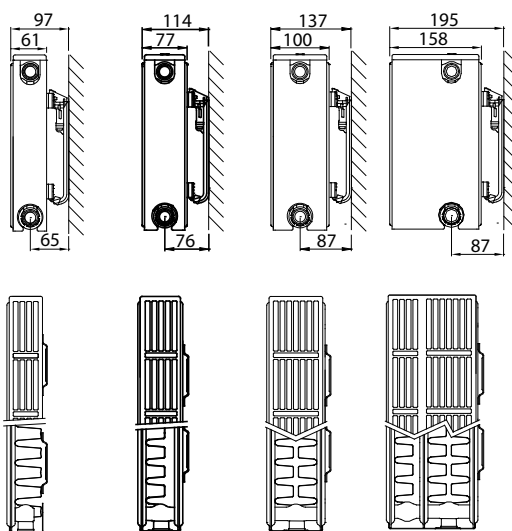

Type overzicht

Rekenfactor per
meter radiatorlengte
bij 75/65/20°C
volgens EN442

Karakteristieke
vergelijking:

$$\Phi = K_M \times \Delta T^n$$

Hoogte		Type 11	Type 21	Type 22	Type 33	Hartafstand
300	W	509	745	982	1.349	250
	kg	9,31	14,29	16,80	25,20	
	l	1,89	3,70	3,70	5,40	
	m²	2,09	2,44	3,51	5,26	
	n	1,32	1,33	1,33	1,31	
400	W	676	954	1.245	1.711	350
	kg	12,78	19,46	22,87	34,30	
	l	2,34	4,67	4,67	6,87	
	m²	2,95	3,37	4,92	7,38	
	n	1,31	1,33	1,33	1,32	
500	W	833	1.153	1.494	2.056	450
	kg	16,24	24,63	28,93	43,40	
	l	2,80	5,63	5,63	8,33	
	m²	3,80	4,31	6,33	9,49	
	n	1,30	1,34	1,33	1,32	
600	W	980	1.345	1.732	2.389	550
	kg	19,70	29,80	35,00	52,50	
	l	3,25	6,60	6,60	9,80	
	m²	4,66	5,24	7,74	11,61	
	n	1,29	1,34	1,33	1,32	
700	W	1.117	1.530	1.961	2.712	650
	kg	22,90	34,50	40,53	60,77	
	l	3,77	7,63	7,63	11,37	
	m²	5,51	6,18	9,15	13,72	
	n	1,29	1,34	1,34	1,34	
900	W	1.360	1.883	2.395	3.334	850
	kg	29,30	43,90	51,60	77,30	
	l	4,80	9,70	9,70	14,50	
	m²	7,22	8,05	11,97	17,96	
	n	1,29	1,34	1,35	1,37	

W=afgifte per meter / kg=gewicht per meter / l=waterinhoud per meter / m²=oppervlakte per meter / n=exponent
De producent behoudt het voorrecht productwijzigingen door te voeren zonder voorafgaande kennisgeving.