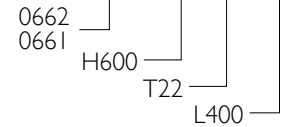

NOVELLO 8

Op het etiket:
8-CONNECTIONS

Art. 0662 06 22 04

T21-33:
T11:

Hoogte	600			
Type	11	21	22	33
400	294	399	515	712
	203	272	350	486
	392	538	693	956
500	367	499	643	889
	253	339	438	607
	490	673	866	1.195
600	441	599	771	1.067
	304	407	525	729
	588	807	1.039	1.433
700	514	699	900	1.244
	355	476	613	850
	686	942	1.212	1.672
800	588	798	1.029	1.422
	405	543	701	972
	784	1.076	1.386	1.911
900	661	898	1.157	1.600
	456	611	788	1.094
	882	1.211	1.559	2.150
1000	735	998	1.286	1.778
	507	679	876	1.215
	980	1.345	1.732	2.389
1100	808	1.098	1.414	1.956
	557	747	963	1.337
	1.078	1.480	1.905	2.628
1200	881	1.197	1.543	2.134
	608	815	1.051	1.458
	1.176	1.614	2.078	2.867
1400	1.028	1.397	1.800	2.490
	709	951	1.226	1.701
	1.372	1.883	2.425	3.345
1600	1.175	1.596	2.057	2.845
	810	1.086	1.401	1.944
	1.568	2.152	2.771	3.822
1800	1.322	1.796	2.315	3.200
	912	1.222	1.577	2.187
	1.764	2.421	3.118	4.300
2000	1.469	1.996	2.572	3.556
	1.013	1.358	1.752	2.430
	1.960	2.690	3.464	4.778
2200	1.616	2.195	2.829	3.912
	1.114	1.494	1.927	2.673
	2.156	2.959	3.810	5.256
2400	1.763	2.395	3.086	4.268
	1.216	1.630	2.102	2.917
	2.352	3.228	4.157	5.734
2600			3.343	
			2.277	
			4.503	
2800			3.601	
			2.453	
			4.850	
3000			3.858	
			2.628	
			5.196	