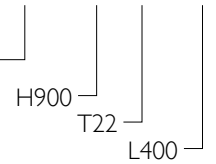

NOVELLO

Op het etiket:
6-CONNECTIONS

6-CONNECTIONS L (Links)

T21-33: 0221
T11: 0223
T11: 0224

Art. 0221 09 22 04

Hoogte	600			
Type	11	21	22	33
400	294	399	515	712
	203	272	350	486
	392	538	693	956
500	367	499	643	889
	253	339	438	607
	490	673	866	1.195
600	441	599	771	1.067
	304	407	525	729
	588	807	1.039	1.433
700	514	699	900	1.244
	355	476	613	850
	686	942	1.212	1.672
800	588	798	1.029	1.422
	405	543	701	972
	784	1.076	1.386	1.911
900	661	898	1.157	1.600
	456	611	788	1.094
	882	1.211	1.559	2.150
1000	735	998	1.286	1.778
	507	679	876	1.215
	980	1.345	1.732	2.389
1100	808	1.098	1.414	1.956
	557	747	963	1.337
	1.078	1.480	1.905	2.628
1200	881	1.197	1.543	2.134
	608	815	1.051	1.458
	1.176	1.614	2.078	2.867
1400	1.028	1.397	1.800	2.490
	709	951	1.226	1.701
	1.372	1.883	2.425	3.345
1600	1.175	1.596	2.057	2.845
	810	1.086	1.401	1.944
	1.568	2.152	2.771	3.822
1800	1.322	1.796	2.315	3.200
	912	1.222	1.577	2.187
	1.764	2.421	3.118	4.300
2000	1.469	1.996	2.572	3.556
	1.013	1.358	1.752	2.430
	1.960	2.690	3.464	4.778
2200	1.616	2.195	2.829	3.912
	1.114	1.494	1.927	2.673
	2.156	2.959	3.810	5.256
2400	1.763	2.395	3.086	4.268
	1.216	1.630	2.102	2.917
	2.352	3.228	4.157	5.734
2600			3.343	
			2.277	
2800			4.503	
			3.601	
3000			2.453	
			4.850	
			3.858	
		2.628		
		5.196		