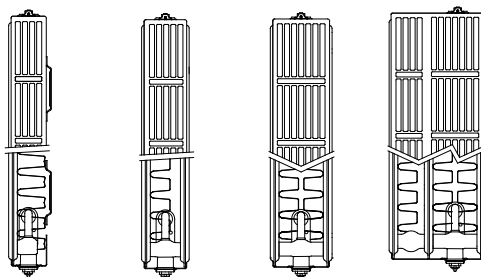

Type overzicht

Rekenfactor per
meter radiatorlengte
bij 75/65/20°C
volgens EN442

Karakteristieke
vergelijking:

$$\Phi = K_M \times \Delta T^n$$

Hoogte		Type 11	Type 21	Type 22	Type 33	Hartafstand
300	W	509	745	982	1.349	250
	kg	9,31	14,29	16,80	25,20	
	l	1,89	3,70	3,70	5,40	
	m²	2,09	2,44	3,51	5,26	
	n	1,32	1,33	1,33	1,31	
400	W	676	954	1.245	1.711	350
	kg	12,78	19,46	22,87	34,30	
	l	2,34	4,67	4,67	6,87	
	m²	2,95	3,37	4,92	7,38	
	n	1,31	1,33	1,33	1,32	
500	W	833	1.153	1.494	2.056	450
	kg	16,24	24,63	28,93	43,40	
	l	2,80	5,63	5,63	8,33	
	m²	3,80	4,31	6,33	9,49	
	n	1,30	1,34	1,33	1,32	
600	W	980	1.345	1.732	2.389	550
	kg	19,70	29,80	35,00	52,50	
	l	3,25	6,60	6,60	9,80	
	m²	4,66	5,24	7,74	11,61	
	n	1,29	1,34	1,33	1,32	
700	W	1.117	1.530	1.961	2.712	650
	kg	22,90	34,50	40,53	60,77	
	l	3,77	7,63	7,63	11,37	
	m²	5,51	6,18	9,15	13,72	
	n	1,29	1,34	1,34	1,34	
900	W	1.360	1.883	2.395	3.334	850
	kg	29,30	43,90	51,60	77,30	
	l	4,80	9,70	9,70	14,50	
	m²	7,22	8,05	11,97	17,96	
	n	1,29	1,34	1,35	1,37	

W=afgifte per meter / kg=gewicht per meter / l=waterinhoud per meter / m²=oppervlakte per meter / n=exponent
De producent behoudt het voorrecht productwijzigingen door te voeren zonder voorafgaande kennisgeving.